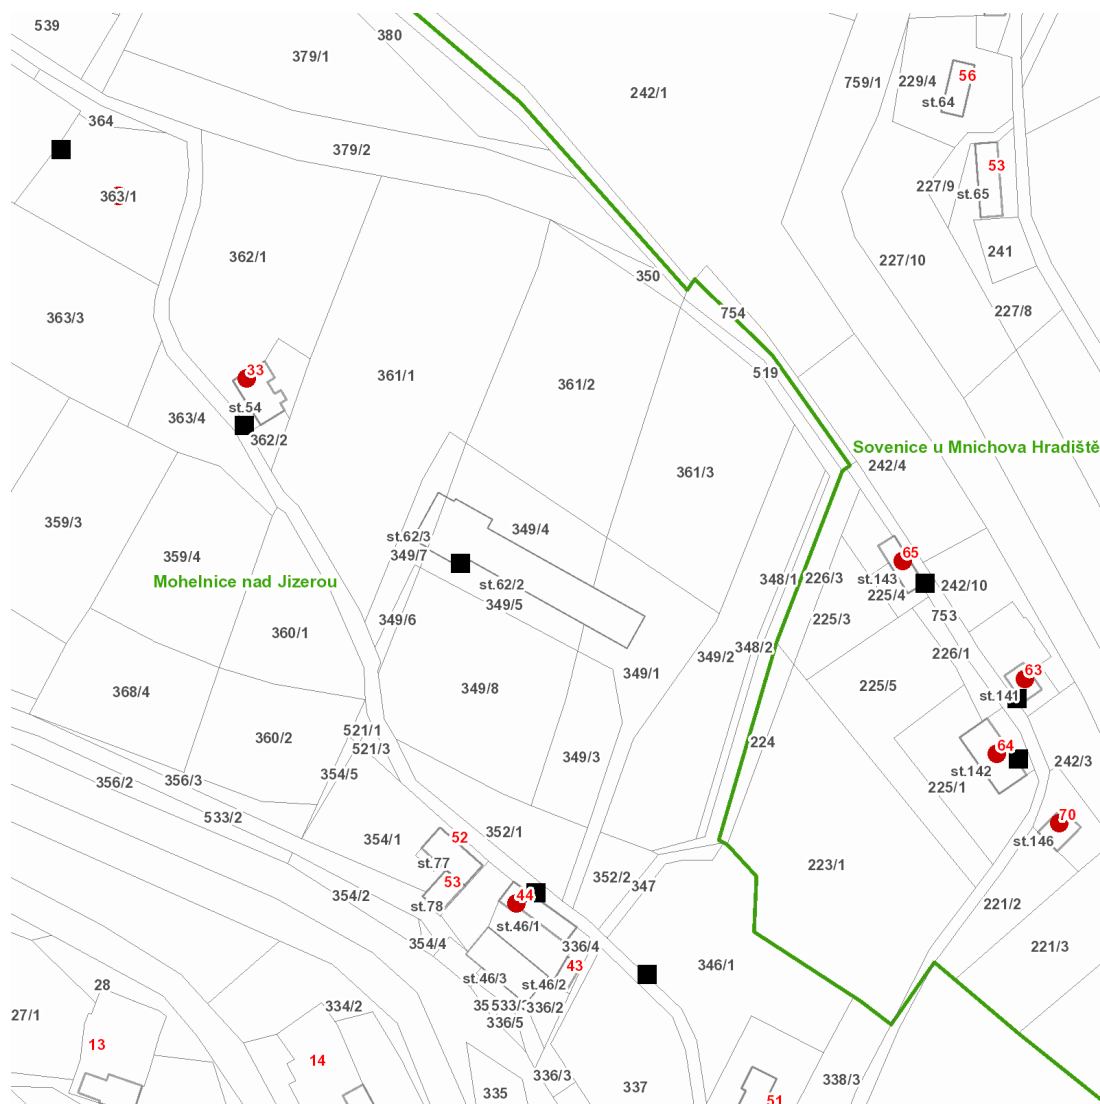

dne **15. 7. 2021** od **7:30** do **14:30** hodin

Plánovaná odstávka zahrnuje tyto lokality:**Chocnějovice** (okres Mladá Boleslav)

část obce **Sovenice**
č. p. 63, 64, 65, 70

Mohelnice nad Jizerou (okres Mladá Boleslav)

č. p. 33, 44

kat. území **Mohelnice nad Jizerou** (kód **661309**): parcelní č. 363/1, 550/1, 550/2

UPOZORNĚNÍ

Dotčené zařízení distribuční soustavy je nutné i v době odstávky považovat za zařízení pod napětím, a proto vás žádáme o dodržení všech zásad bezpečnosti a provedení opatření potřebných k zamezení případných škod na zdraví a majetku. | Provozovatelé výroben elektřiny jsou povinni zajistit přerušeni dodávky elektřiny z výroby do vypnutého úseku distribuční soustavy.

dne 15. 7. 2021 od 7:30 do 14:30 hodin

Orientační mapový podklad odstávkou dotčených lokalit

VYSVĚTLIVKY

- – adresy dotčené odstávkou elektřiny
- – místa připojení k elektrické síti dotčená odstávkou

INFORMACE ZASLÁNA

IDDS: bc2akdv (Obec Chocnějovice)

IDDS: 9aab7sb (Obec Mohelnice nad Jizerou)