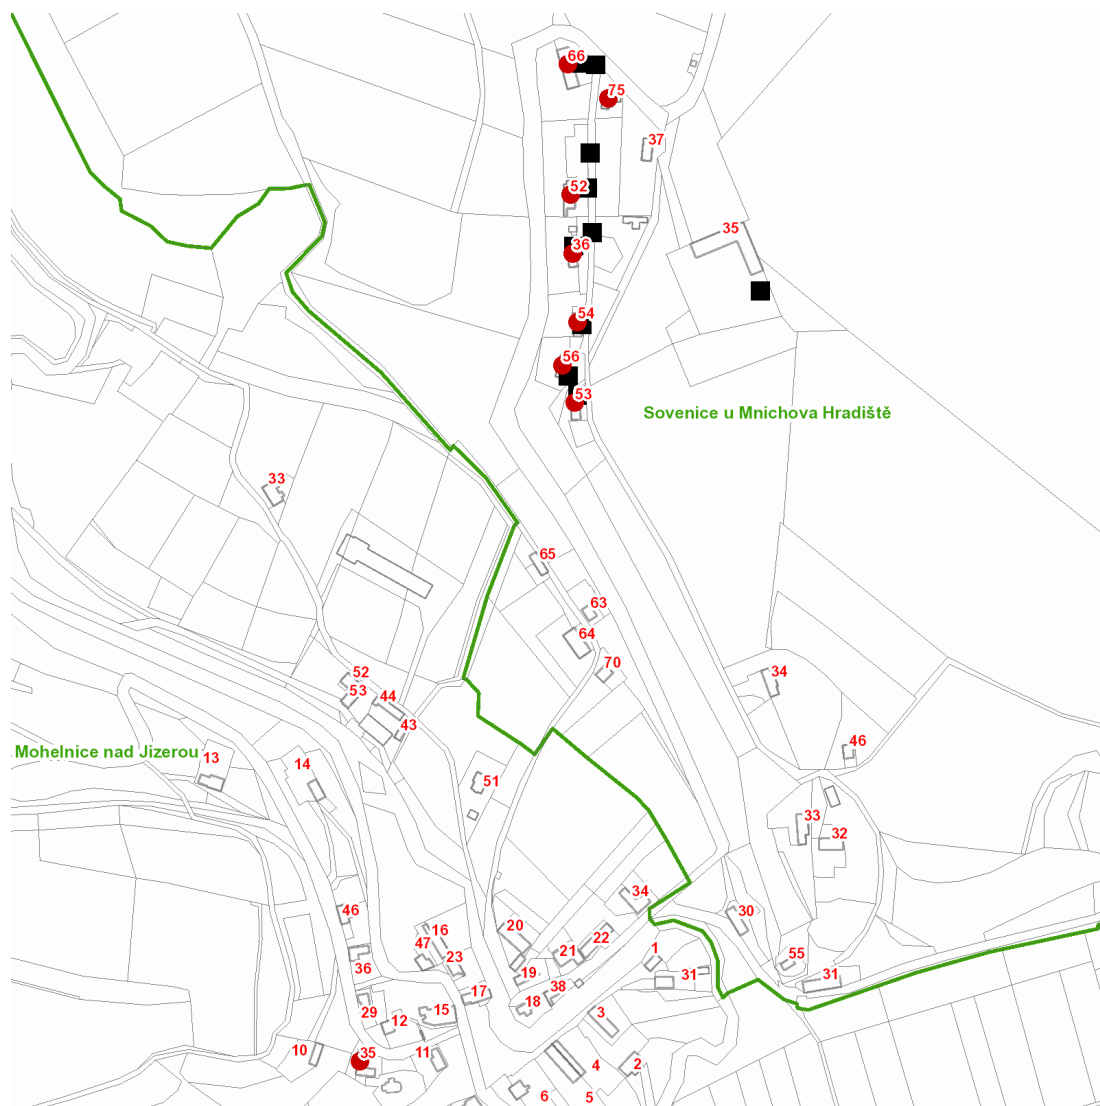

dne **16. 7. 2021** od **7:30** do **14:30** hodin

Plánovaná odstávka zahrnuje tyto lokality:**Chocnějovice** (okres Mladá Boleslav)část obce **Sovenice**

č. p. 36, 52, 53, 54, 56, 66, 75

Mohelnice nad Jizerou (okres Mladá Boleslav)

dne 16. 7. 2021 od 7:30 do 14:30 hodin

Orientační mapový podklad odstávkou dotčených lokalit

VYSVĚTLIVKY

- – adresy dotčené odstávkou elektřiny
- – místa připojení k elektrické síti dotčená odstávkou

INFORMACE ZASLÁNA

IDDS: bc2akdv (Obec Chocnějovice)

IDDS: 9aab7sb (Obec Mohelnice nad Jizerou)