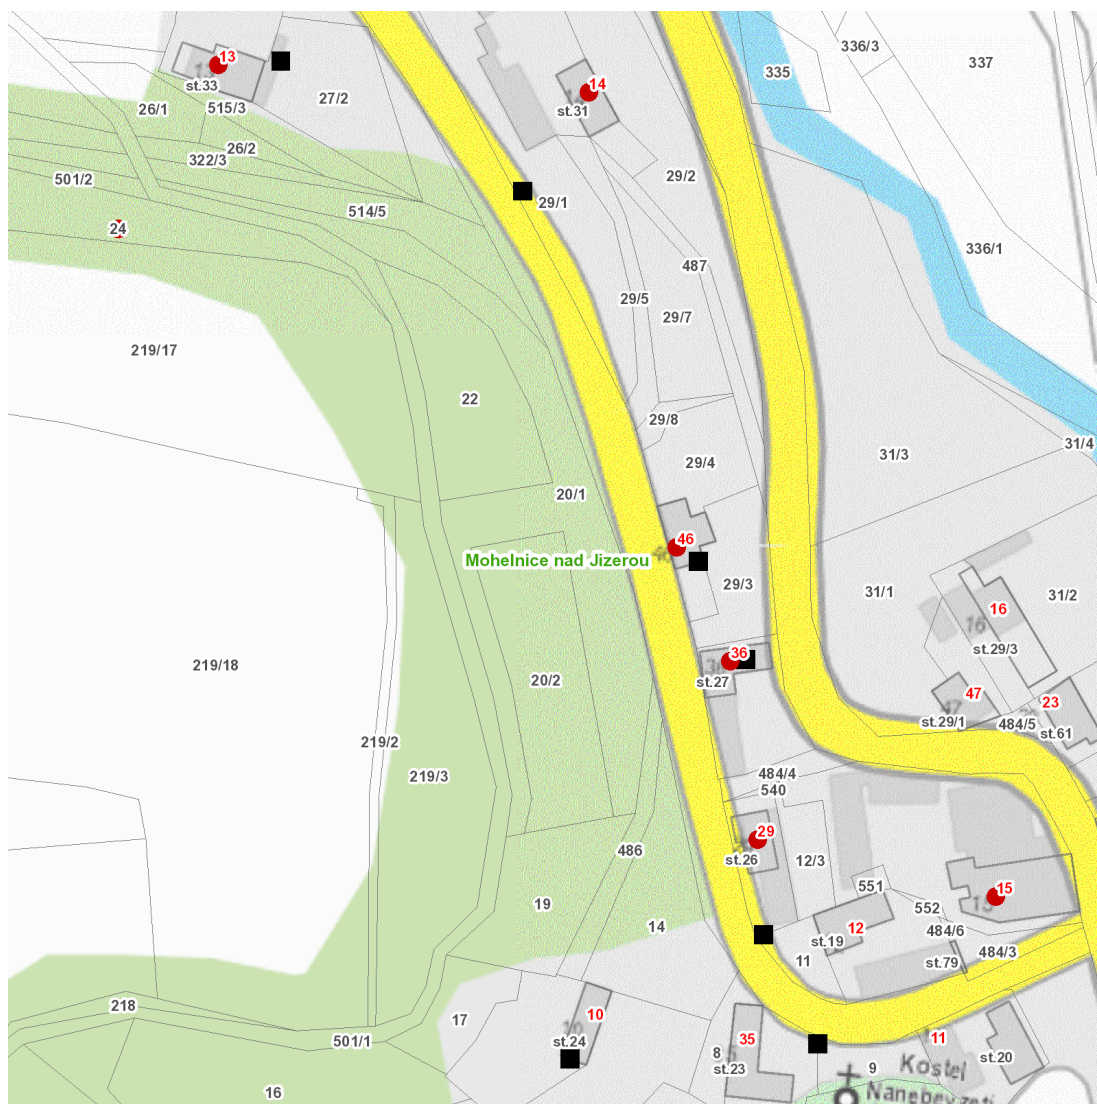

dne **15. 3. 2023** od **7:30** do **13:30** hodin

Plánovaná odstávka zahrnuje tyto lokality:**Mohelnice nad Jizerou (okres Mladá Boleslav)**

č. p. 13, 14, 15, 29, 36, 46

kat. území **Mohelnice nad Jizerou** (kód **661309**): **parcelní č. 24**

dne 15. 3. 2023 od 7:30 do 13:30 hodin**Orientační mapový podklad odstávkou dotčených lokalit****VYSVĚTLIVKY**

- – adresy dotčené odstávkou elektřiny
- – místa připojení k elektrické síti dotčená odstávkou