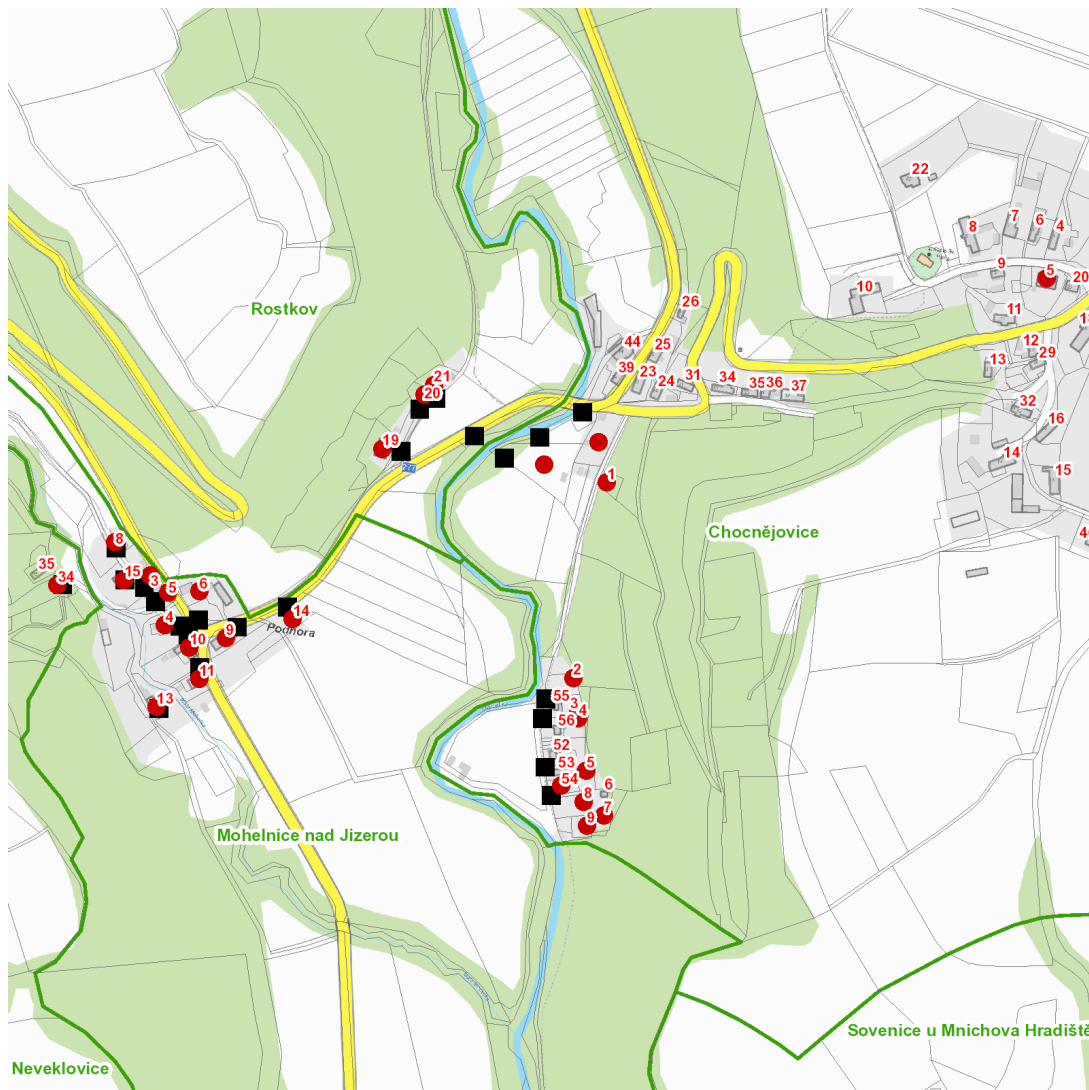

dne **21. 6. 2023** od **7:30** do **13:30** hodin

Plánovaná odstávka zahrnuje tyto lokality:**Chocnějovice** (okres Mladá Boleslav)část obce **Chocnějovice**

č. p. 5

č. ev. 1-5, 7, 8, 9, 54

část obce **Rostkov**

č. p. 19, 20, 21

kat. území **Chocnějovice** (kód **652083**): **parcelní č.** 227/4, 231**Mohelnice nad Jizerou** (okres Mladá Boleslav)část obce **Podhora**

č. p. 3, 4, 5, 6, 8, 9, 10, 11, 13, 14, 15

Neveklovice (okres Mladá Boleslav)

dne 21. 6. 2023 od 7:30 do 13:30 hodin

Orientační mapový podklad odstávkou dotčených lokalit

VYSVĚTLIVKY

- – adresy dotčené odstávkou elektřiny
- – místa připojení k elektrické síti dotčená odstávkou

INFORMACE ZASLÁNA

IDDS: bc2akdv (Obec Chocnějovice)

IDDS: 9aab7sb (Obec Mohelnice nad Jizerou)

IDDS: si4anfs (Obec Neveklovice)